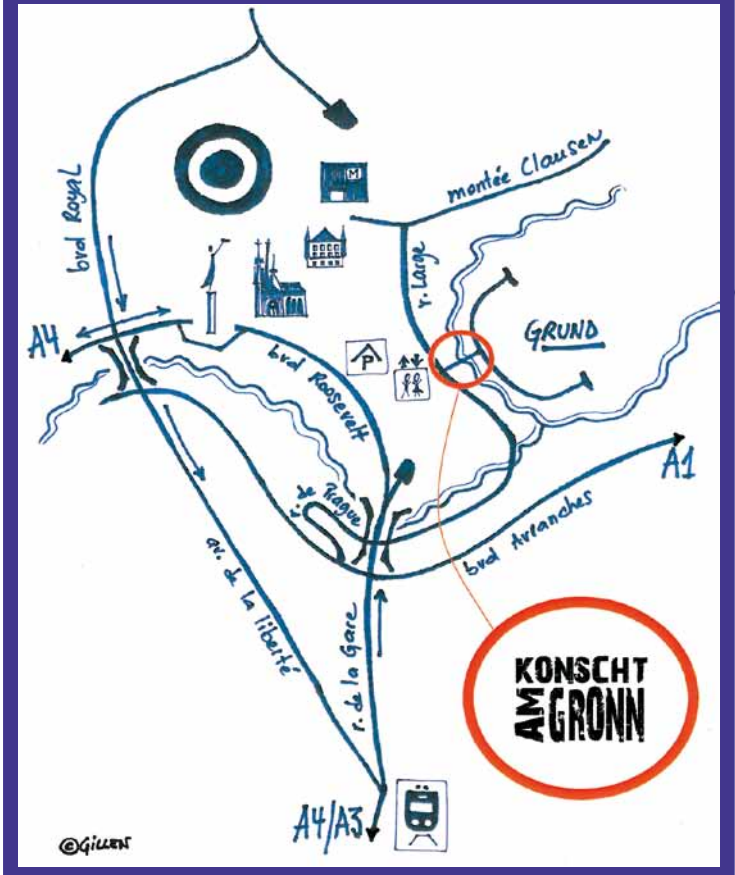

## ART AU GRUND

CHAQUE 1er DIMANCHE DE MAI À OCTOBRE  
10:00 - 18:00 RUE MÜNSTER - LUXEMBOURG VILLE

### KUNST IM GRUND

JEDEN 1. SONNTAG VON MAI BIS OKTOBER

pont du Grund - rue Münster - Luxembourg-ville

via  depuis  St Esprit (bvd Roosevelt),  
 les rues Prague, Ulric, Large, Sosthène Weis  
 ou chemin de la Corniche